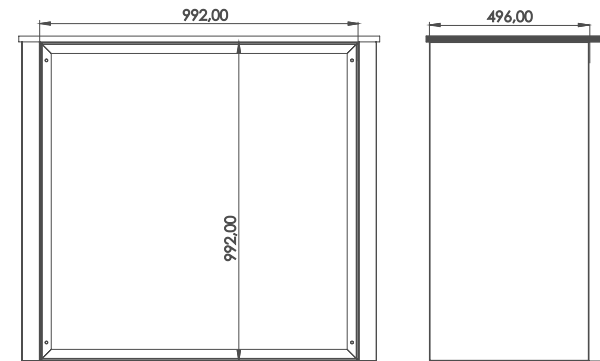

LADA ELTEX CUBE

(900x443x900)

LADA ELTEX CUBE

(1200x475x1100)

LADA LIGHTBOX 60S

(1000x496x1000)

LADA EZ FRAMES

(1122x496x992)

LADA EZ FRAMES ECO

(1122x496x992)