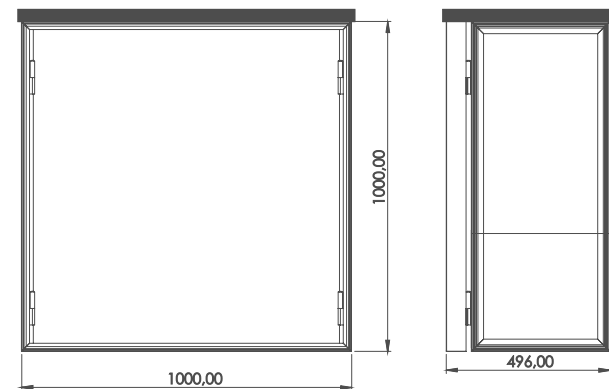

LADA ELTEX CUBE

(900x443x900)

LADA ELTEX CUBE

(1200x475x1100)

LADA LIGHTBOX 60S

(1000x496x1000)

LADA EZ FRAMES

(1122x496x992)

LADA EZ FRAMES ECO

(1122x496x992)