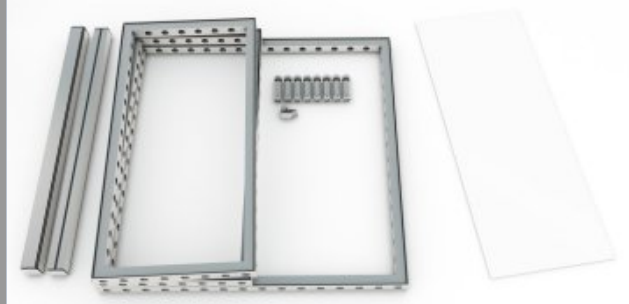

LADA ELTEX CUBE

(900x443x900)

LADA ELTEX CUBE

(1200x475x1100)

LADA LIGHTBOX 60S

(1000x496x1000)

LADA EZ FRAMES

(1122x496x992)

LADA EZ FRAMES ECO

(1122x496x992)