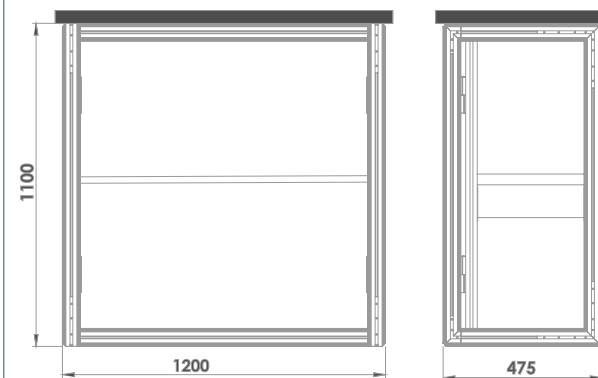

LADA ELTEX CUBE

(900x443x900)

LADA ELTEX CUBE

(1200x475x1100)

LADA LIGHTBOX 60S

(1000x496x1000)

LADA EZ FRAMES

(1122x496x992)

LADA EZ FRAMES ECO

(1122x496x992)