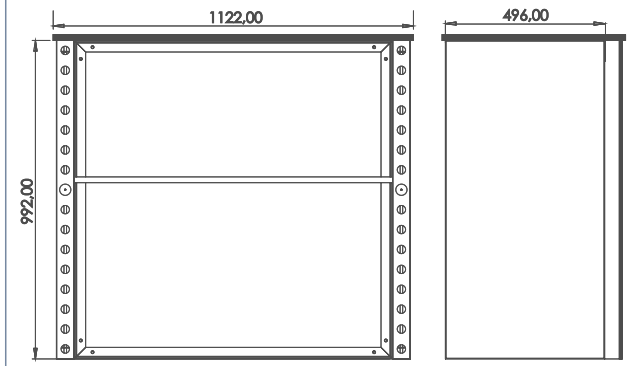

LADA ELTEX CUBE

(900x443x900)

LADA ELTEX CUBE

(1200x475x1100)

LADA LIGHTBOX 60S

(1000x496x1000)

LADA EZ FRAMES

(1122x496x992)

LADA EZ FRAMES ECO

(1122x496x992)