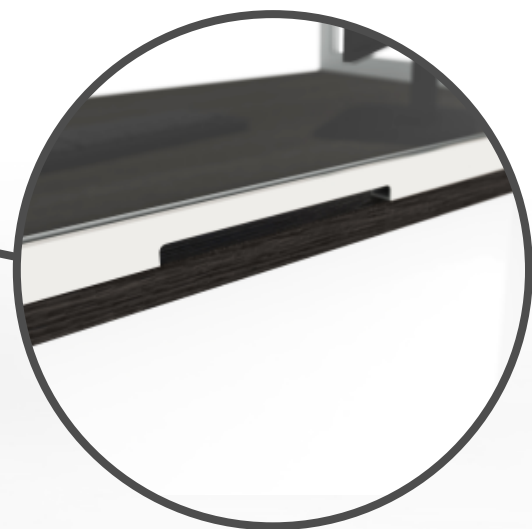

## OSŁONA BIURKA

**materiał:** plexi  
**profile:** aluminiowe  
**kolor:** naturalny lub RAL  
**wymiary:** na zamówienie

**WSZYSTKIE OSŁONY WYKONUJEMY NA WYMIAR!**

## OSŁONA ZAKRZYWIONA

**materiał:** plexi  
**profile:** aluminiowe  
**kolor:** naturalny lub RAL  
**wymiary:** na zamówienie

### OSŁONA DLA KASJERA

**materiał:** plexi  
**profile:** aluminiowe  
**kolor:** naturalny lub RAL  
**wymiary:** na zamówienie