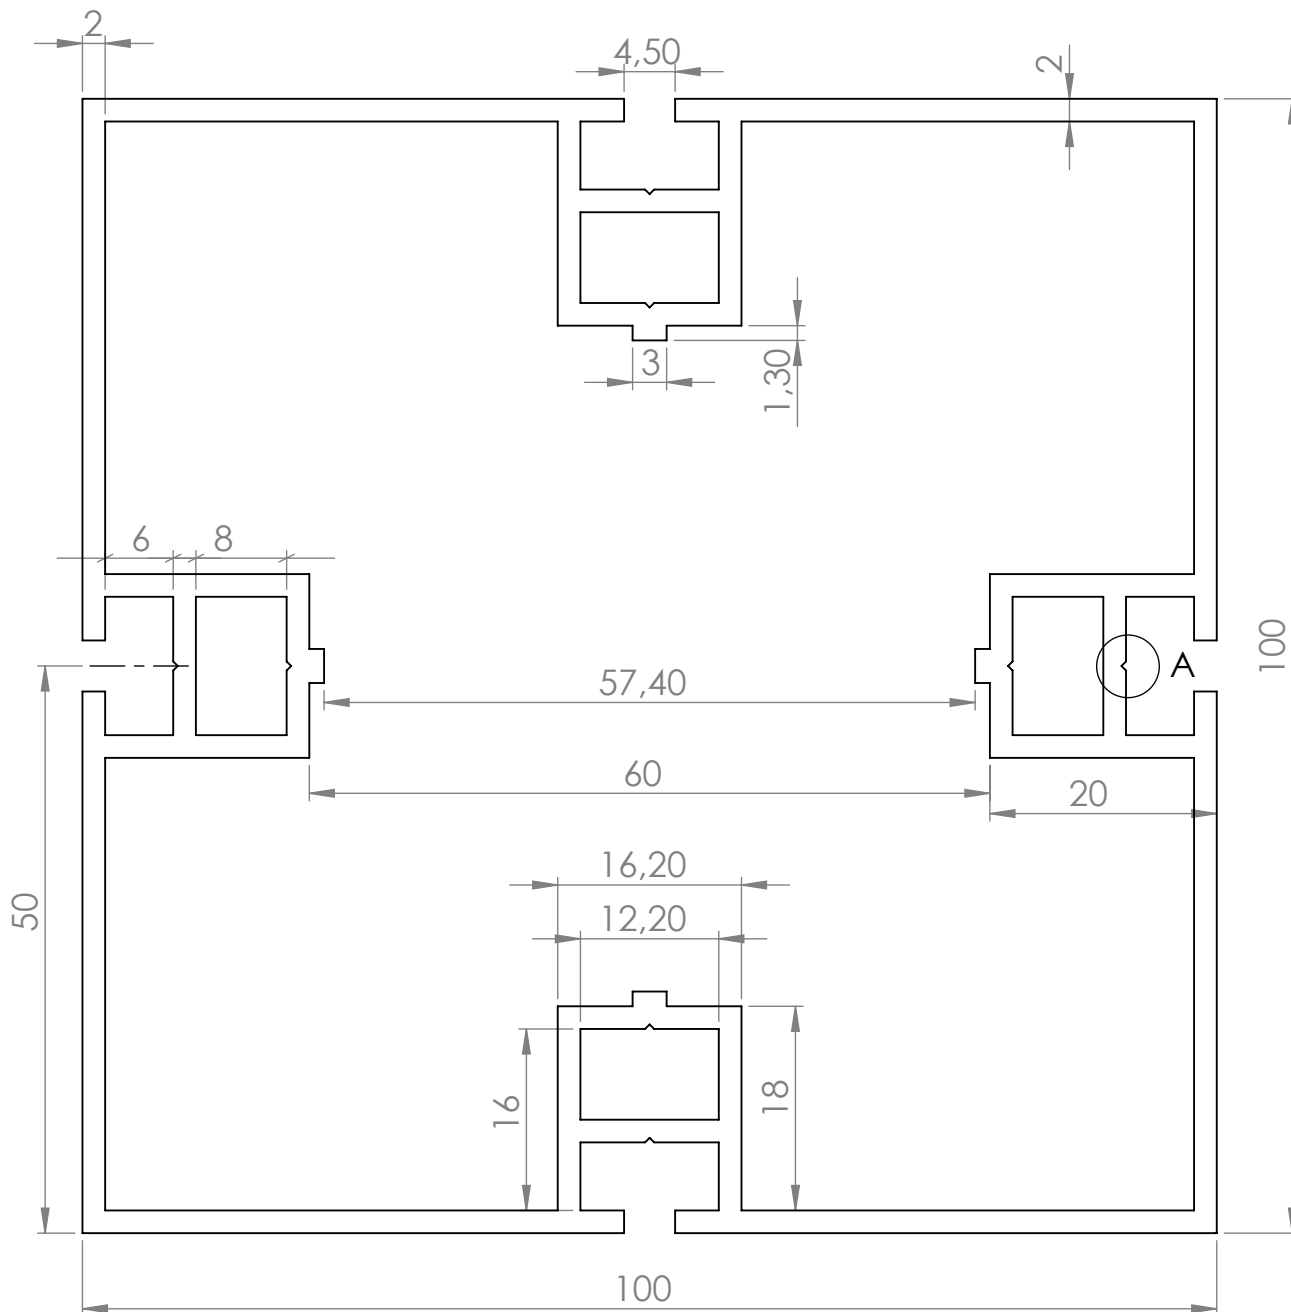

SZCZEGÓŁ A
SKALA 5 : 1

	profil MX 100x100				
	www.elstar.info.pl	materiał: EN AW 6060	powierzchnia:	12,44 cm ²	skala:
info@elstar.poznan.pl	nr katalogowy:	ciężar:	3,36 kg/m	1,5:1	
© Wszelkie prawa zastrzeżone			Europejski wzór przemysłowy		